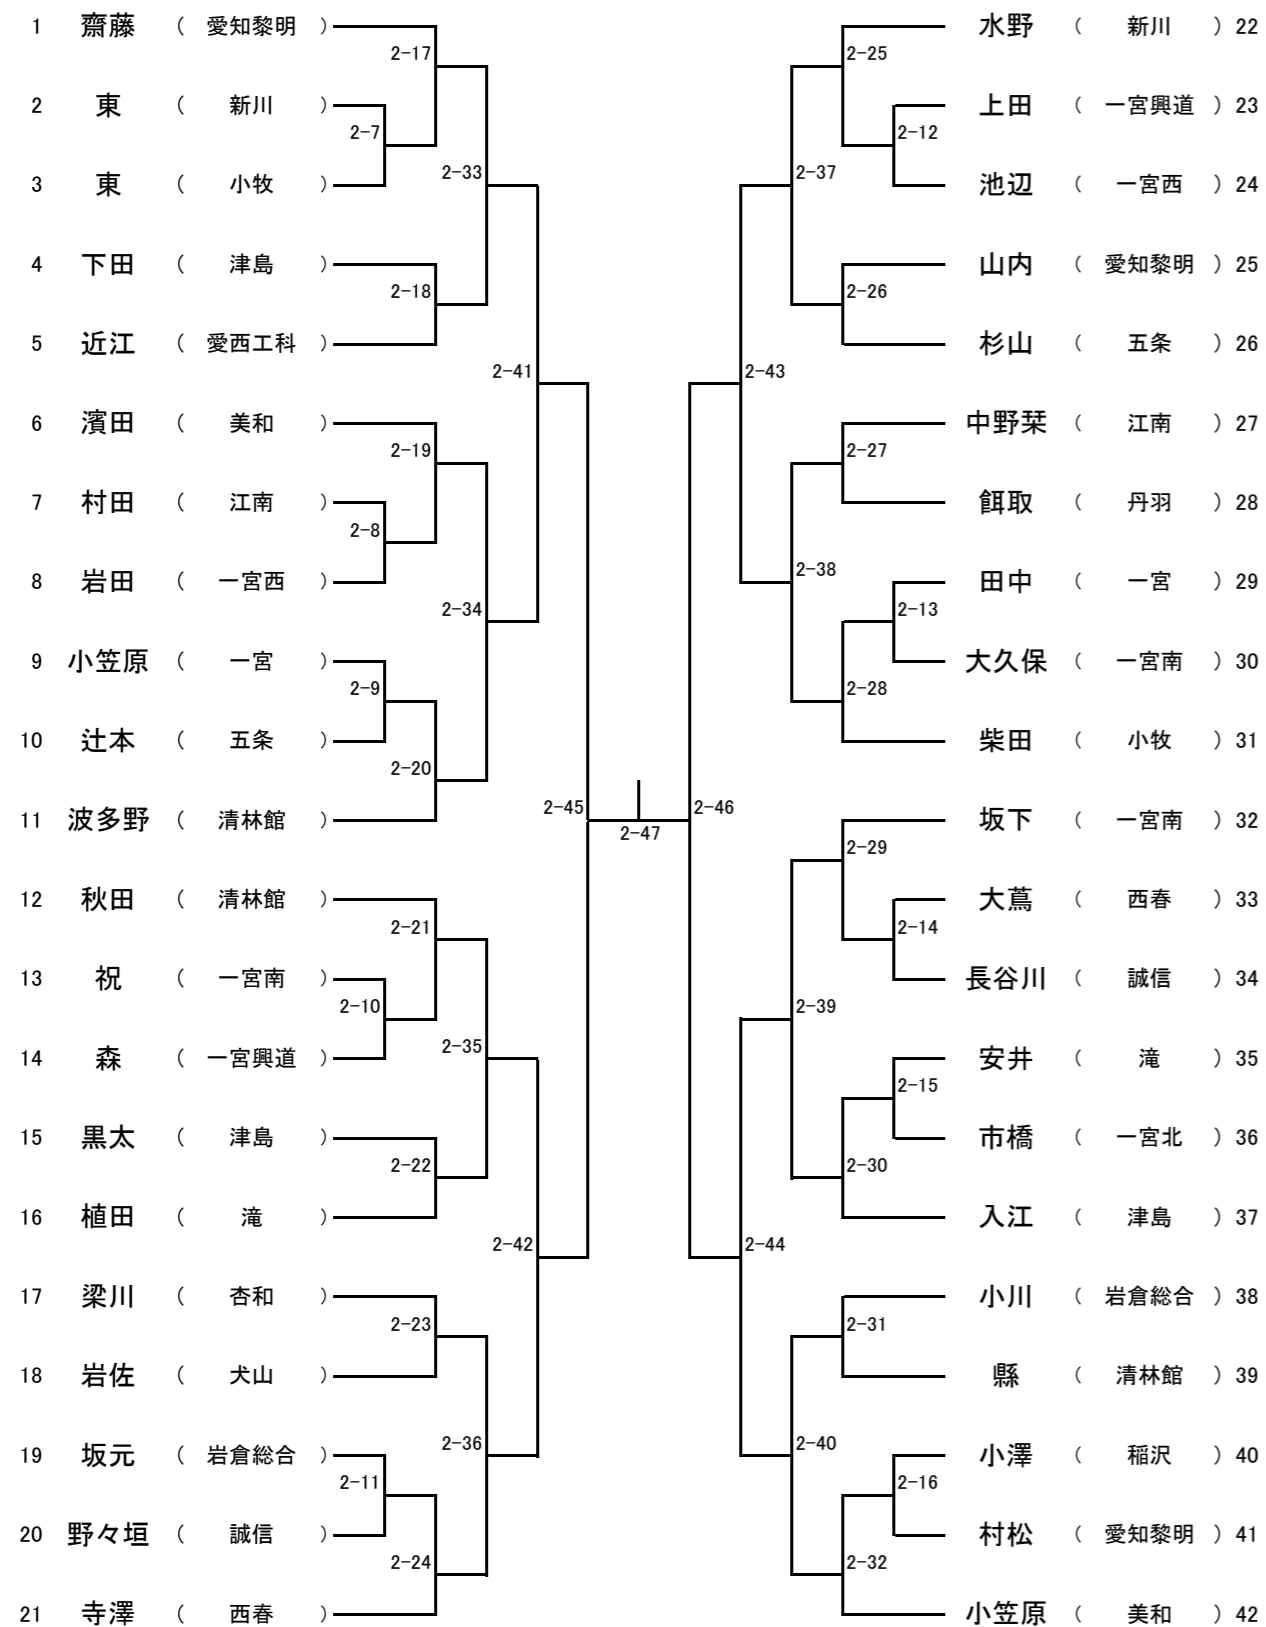

第76回愛知県高等学校総合体育大会尾張支部予選会兼全国総体兼東海総体支部予選会兼尾張支部春季高校剣道大会

女子個人の部 令和4年5月7日(土) いちのみや中央プラザ体育館

- 1 主催 愛知県高等学校体育連盟尾張支部 尾張剣道連盟
2 期日 令和4年5月7日(土)
3 会場 いちのみや中央プラザ体育館

- 4 尾張剣道連盟 内田武夫 山本允園 大会役員 松本利幸 大海勝則 水野友記 中川治彦 祝要司 小山宗章 加藤隆 東一良 安田徹夫
5 審判長 都地学
6 委員長 藤掛将司

- 7 総務 伊藤泰之 安田雅大 山崎一篤 榊原涼太 中村文美 寺澤英樹 志知照子 寺本英司
8 補助役員 津島10名 一宮起工科3名 誠信8名 愛知黎明7名
9 試合方法 トーナメント戦 4分3本勝負 時間内に勝敗が決しない場合は4分毎に区切って延長戦を行う
10 表彰 1位 2位 3位まで

(男子個人)

1位 2位 3位 3位

(女子個人)

1位 2位 3位 3位