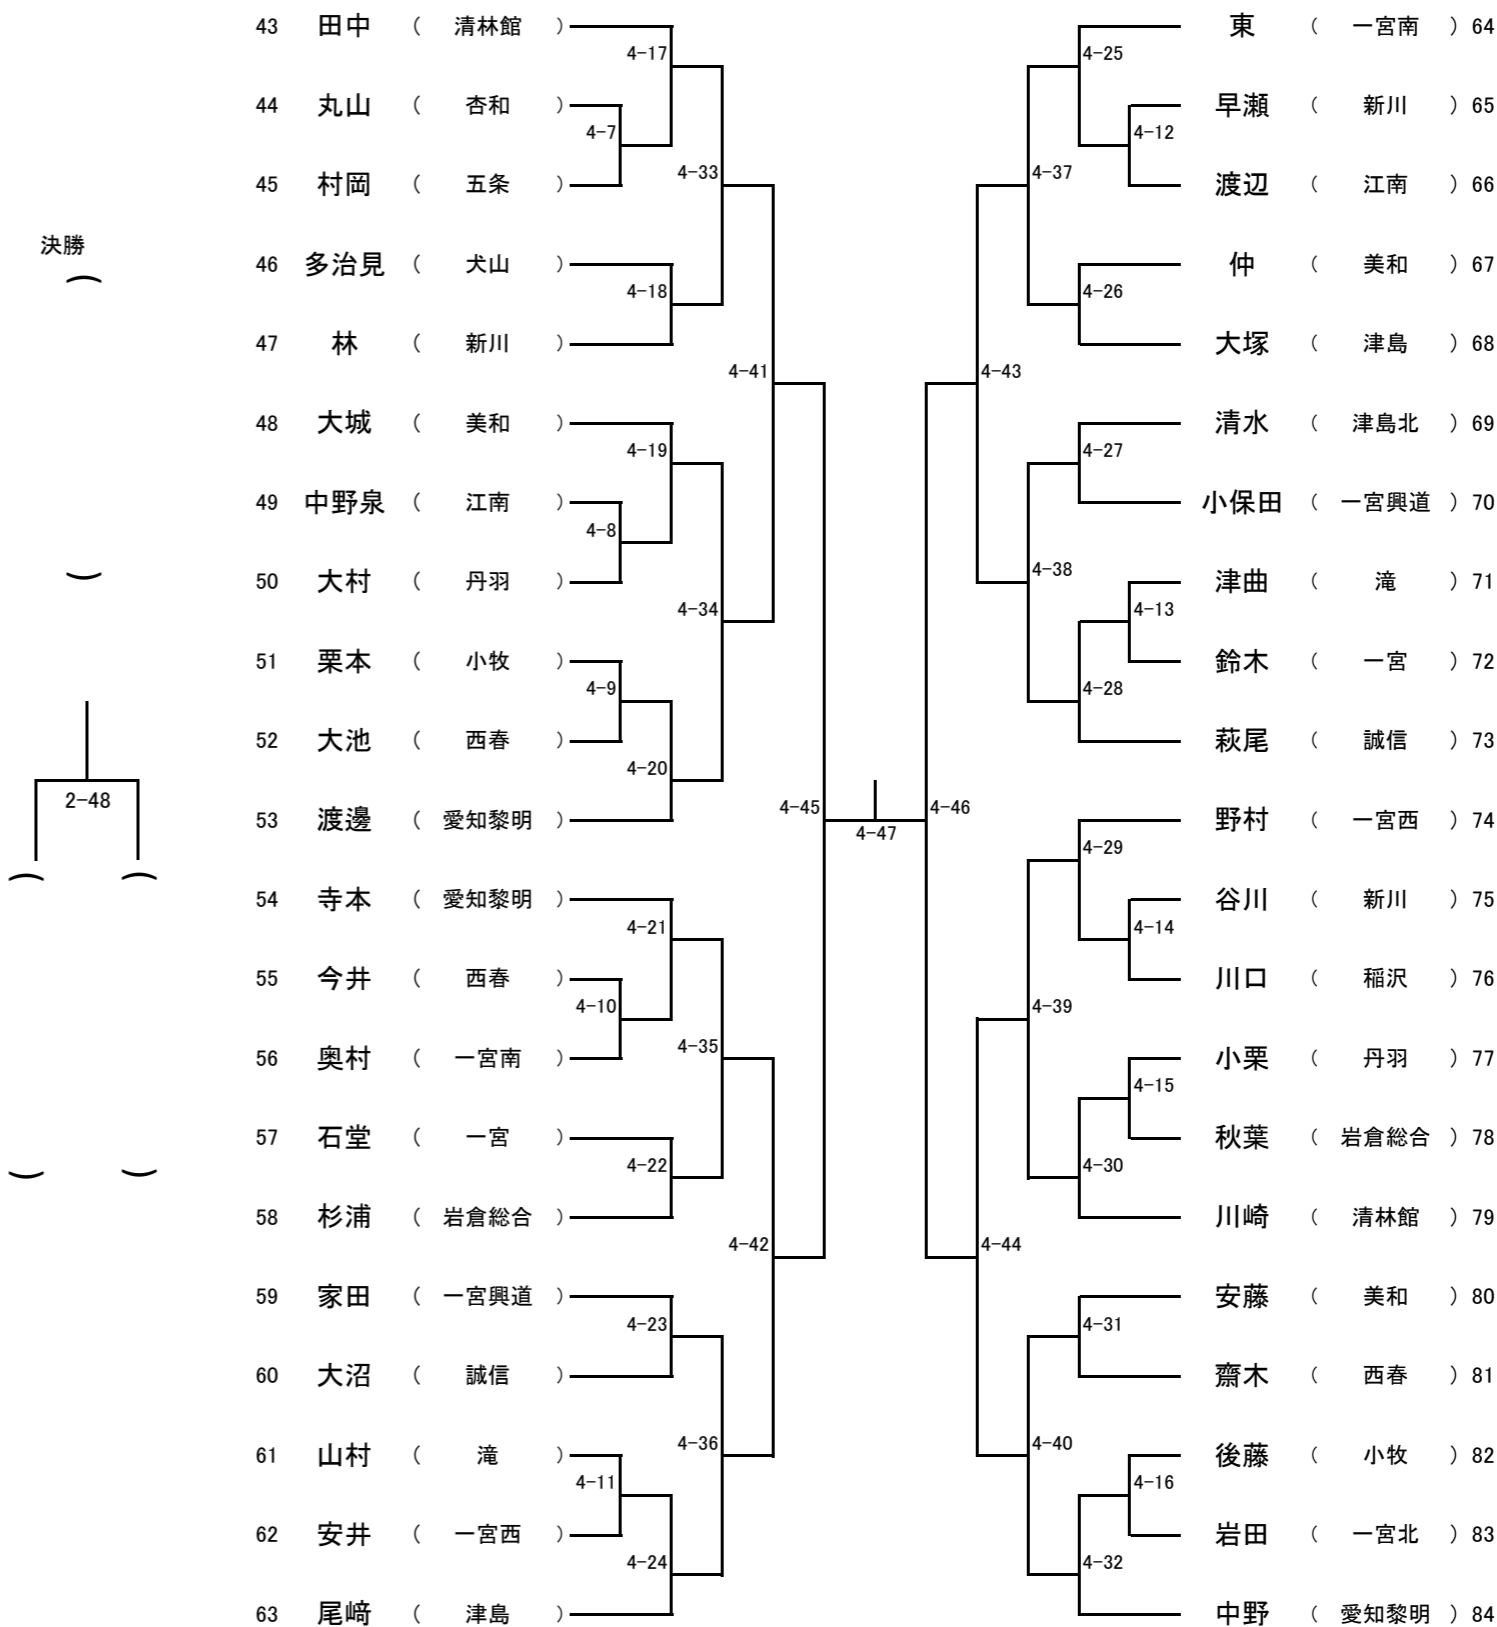

(女子個人)

1位 2位 3位 3位