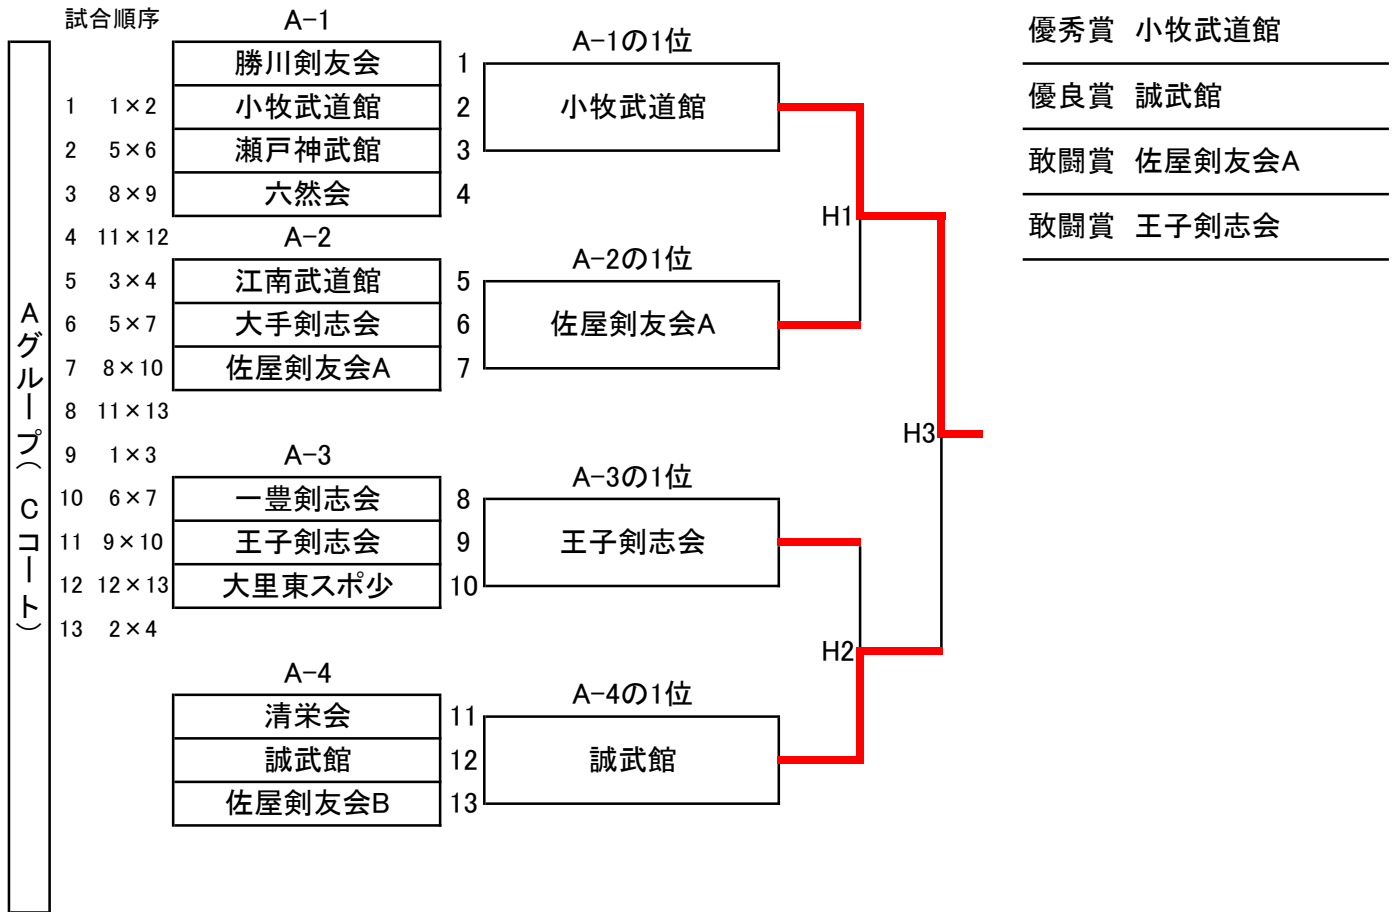

小学校低学年5人制の部

小学校低学年5人制の部一次リーグ戦

Aグループ(Cコート)

	勝川剣友会	小牧武道館	瀬戸神武館	六然会	順位
勝川剣友会		0/0	6/3		3
小牧武道館	2/1			3/2	1
瀬戸神武館	2/1			0/0	4
六然会		2/1	8/4		2

	江南武道館	大手剣志会	佐屋剣友会 A	順位
江南武道館		2/1	1/1	2
大手剣志会	1/0		0/0	3
佐屋剣友会 A	3/2	6/3		1

	一豊剣志会	王子剣志会	大里東スポ 少	順位
一豊剣志会		1/1	5/3	2
王子剣志会	1/1		6/4	1
大里東スポ 少	0/0	0/0		3

	清栄会	誠武館	佐屋剣友会 B	順位
清栄会		1/1	2/1	3
誠武館	5/2		7/4	1
佐屋剣友会 B	3/2	0/0		2