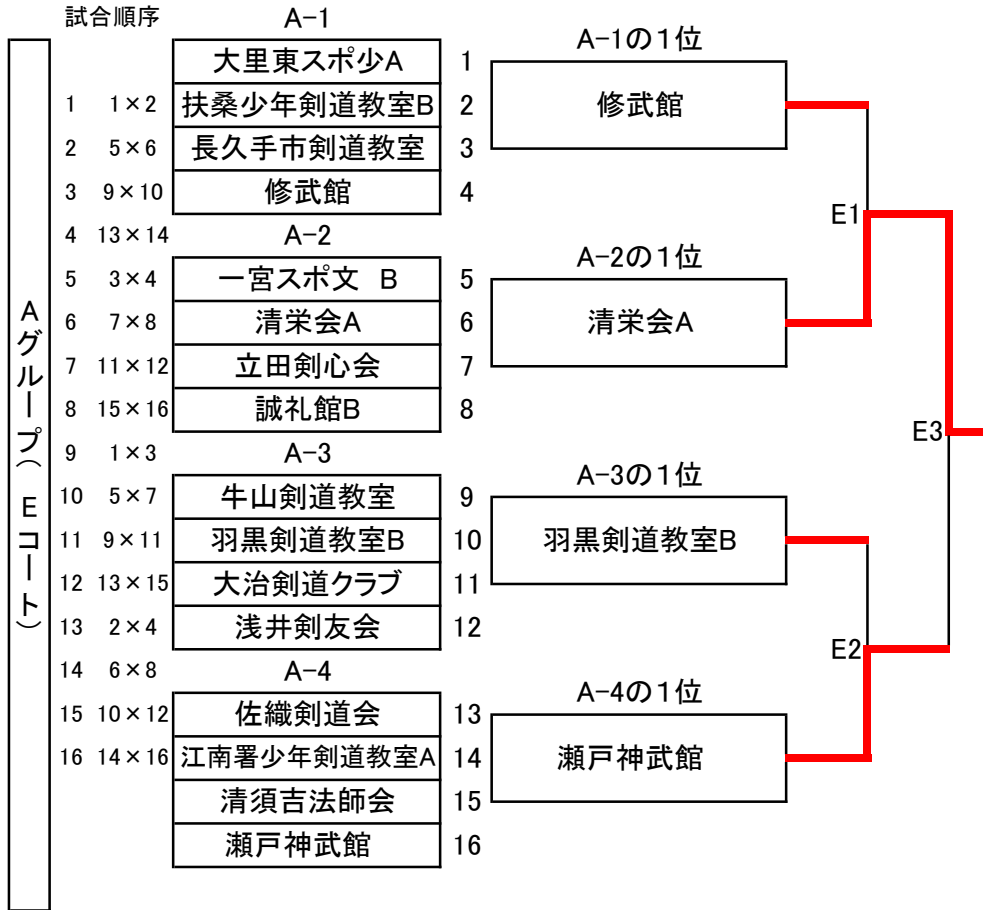

小学校高学年5人制の部

- 優秀賞 清栄会A

- 優良賞 瀬戸神武館

- 敢闘賞 修武館

- 敢闘賞 羽黒剣道教室B

小学校高学年5人制の部

- 優秀賞 江南武道館

- 優良賞 勝川剣友会