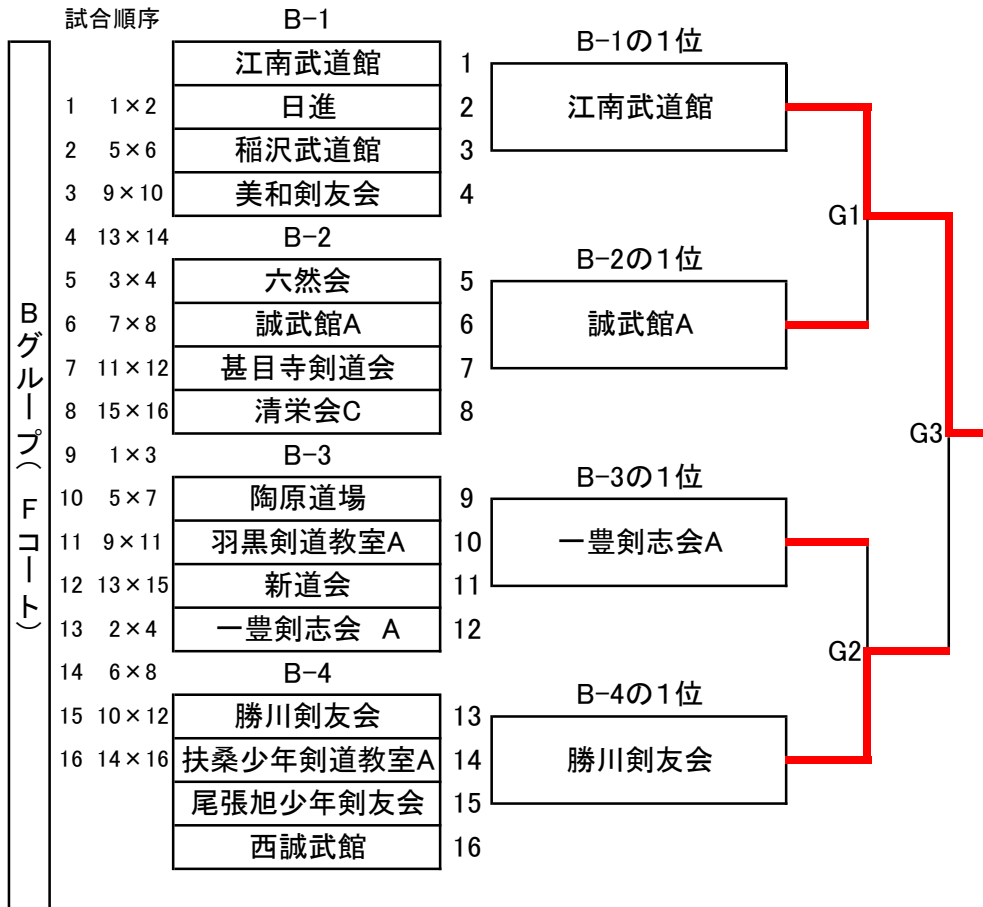

小学校高学年5人制の部

- 優秀賞 清栄会A

- 優良賞 瀬戸神武館

- 敢闘賞 修武館

- 敢闘賞 羽黒剣道教室B

小学校高学年5人制の部

- 優秀賞 江南武道館

- 優良賞 勝川剣友会