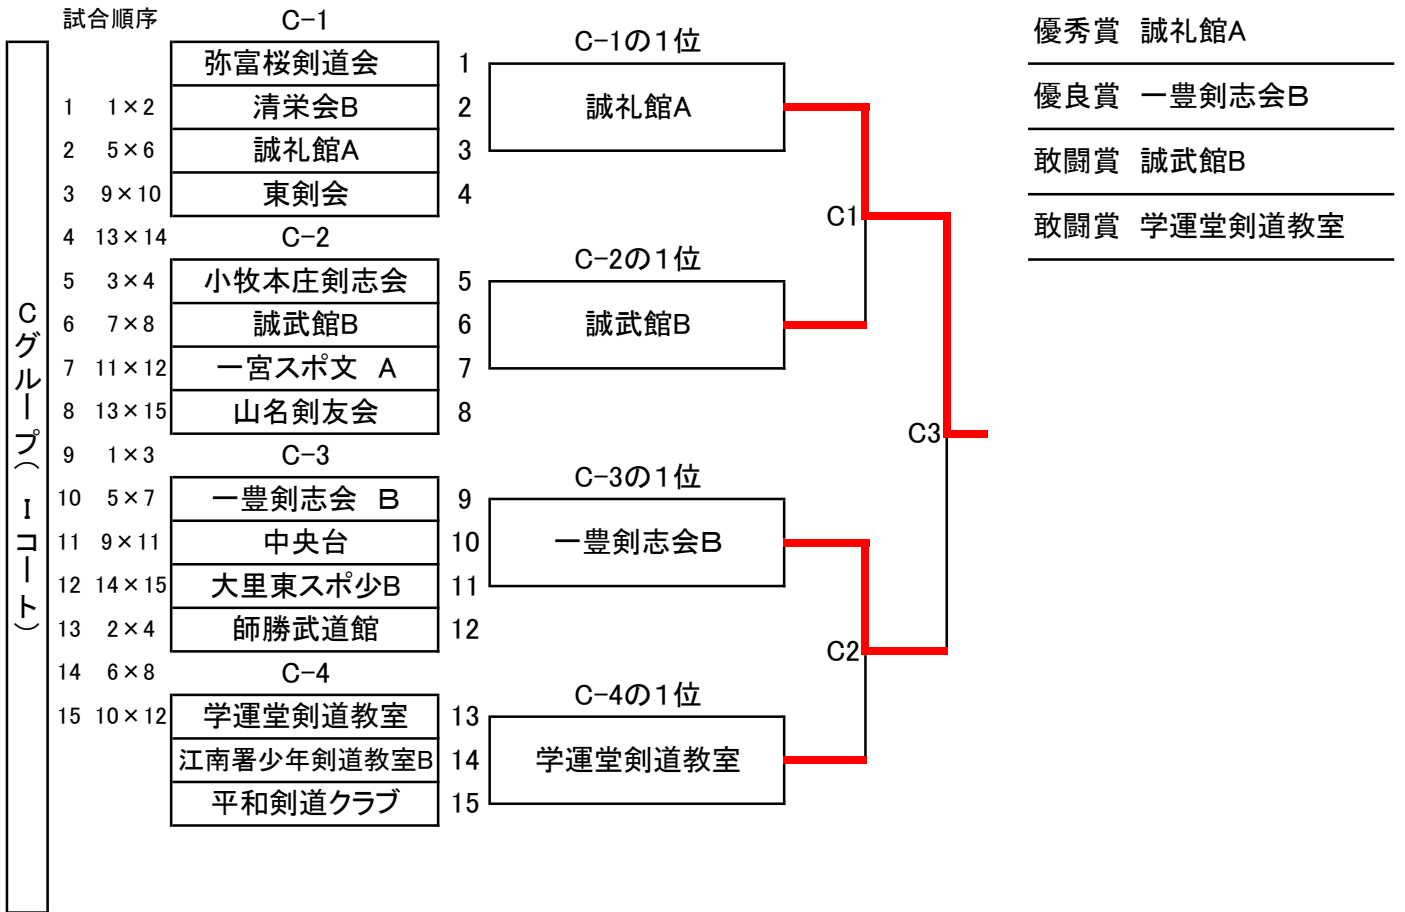

小学校高学年5人制の部