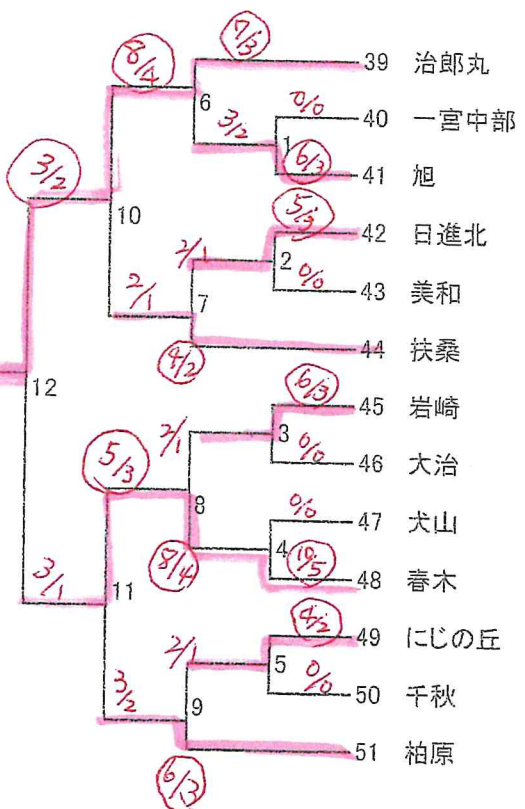

<第5会場>

- 1 一宮南部
- 2 蟹江
- 3 東郷
- 4 祖父江
- 5 南城
- 6 品野
- 7 布袋
- 8 奥
- 9 長久手南
- 10 清林館
- 11 日進東
- 12 春日井東部

5-12 2/1

- 13 日進西
- 14 古知野
- 15 尾西第三
- 16 松原
- 17 水無瀬
- 18 弥富
- 19 扶桑北
- 20 南山
- 21 萩原
- 22 長久手北
- 23 旭東
- 24 応時
- 25 春日井西部

5-13 3/1

<第6会場>

<第7会場>

- 26 春日井中部
- 27 江南西部
- 28 長久手
- 29 旭西
- 30 天王
- 31 葉栗
- 32 日進
- 33 岩倉
- 34 木曾川
- 35 甚目寺南
- 36 幡山
- 37 小牧
- 38 高蔵寺

5-13 5/3

7-13 3/1

<第8会場>

- 39 治郎丸
- 40 一宮中部
- 41 旭
- 42 日進北
- 43 美和
- 44 扶桑
- 45 岩崎
- 46 大治
- 47 犬山
- 48 春木
- 49 にじの丘
- 50 千秋
- 51 柏原

3/2

3/1

6/3