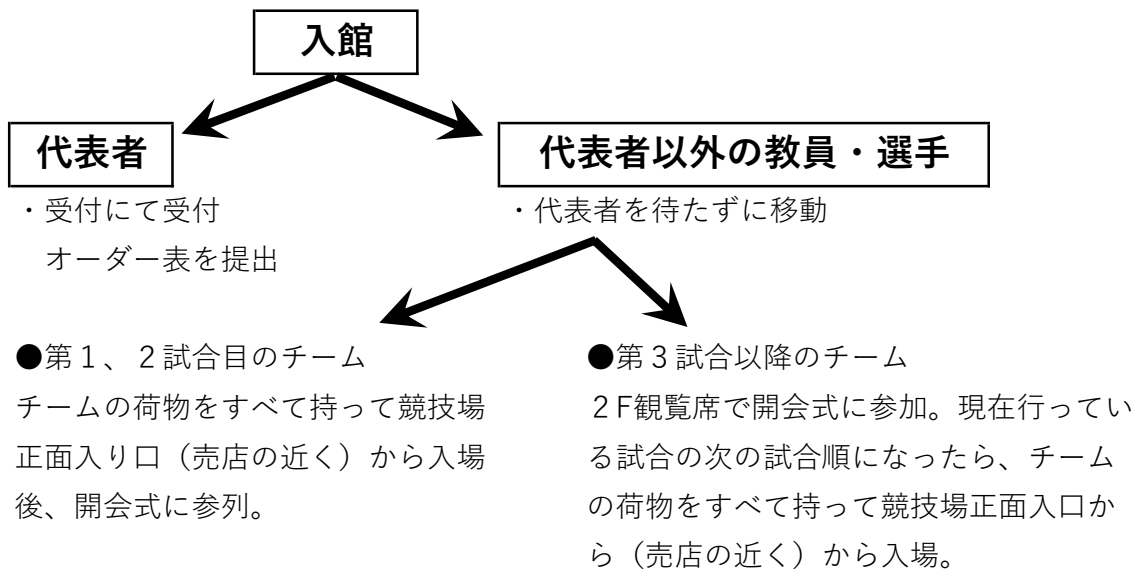

チームごとに持参するもの

- ・オーダー表

※オーダー表と実際の選手の位置が違うことが過去にありました。再確認を！！

大会当日の動き

試合場入場

- ・荷物は自分たちの試合場近くの壁際に整頓して置く。
- ・会場内やロビーでの素振りは禁止します。
- また、人混みではマスクを着用し、会話を最小限にしましょう。

試合後

子どもたちの安全な活動のために、何卒ご協力をお願いします。

信金アリーナBをアップのために開放しますが、コロナ禍の折、お互い譲り合って短時間にて終了して頂きますようお願いいたします。

※部旗・応援旗は観覧席の透明フェンスにかからないようにつり下げて下さい。