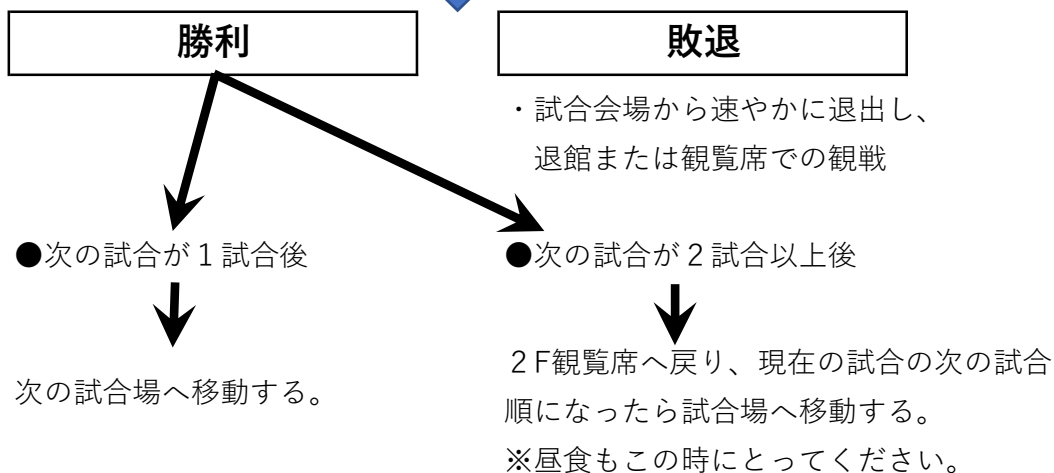

チームごとに持参するもの

- ・オーダー表

※オーダー表と実際の選手の位置が違うことが過去にありました。再確認を！！

大会当日の動き

試合場入場

- ・荷物は自分たちの試合場近くの壁際に整頓して置く。
- ・会場内やロビーでの素振りは禁止します。
- また、人混みではマスクを着用し、会話を最小限にしましょう。

試合後

子どもたちの安全な活動のために、何卒ご協力をお願いします。

信金アリーナBをアップのために開放しますが、コロナ禍の折、お互い譲り合って短時間にて終了して頂きますようお願いいたします。

※部旗・応援旗は観覧席の透明フェンスにかからないようにつり下げて下さい。